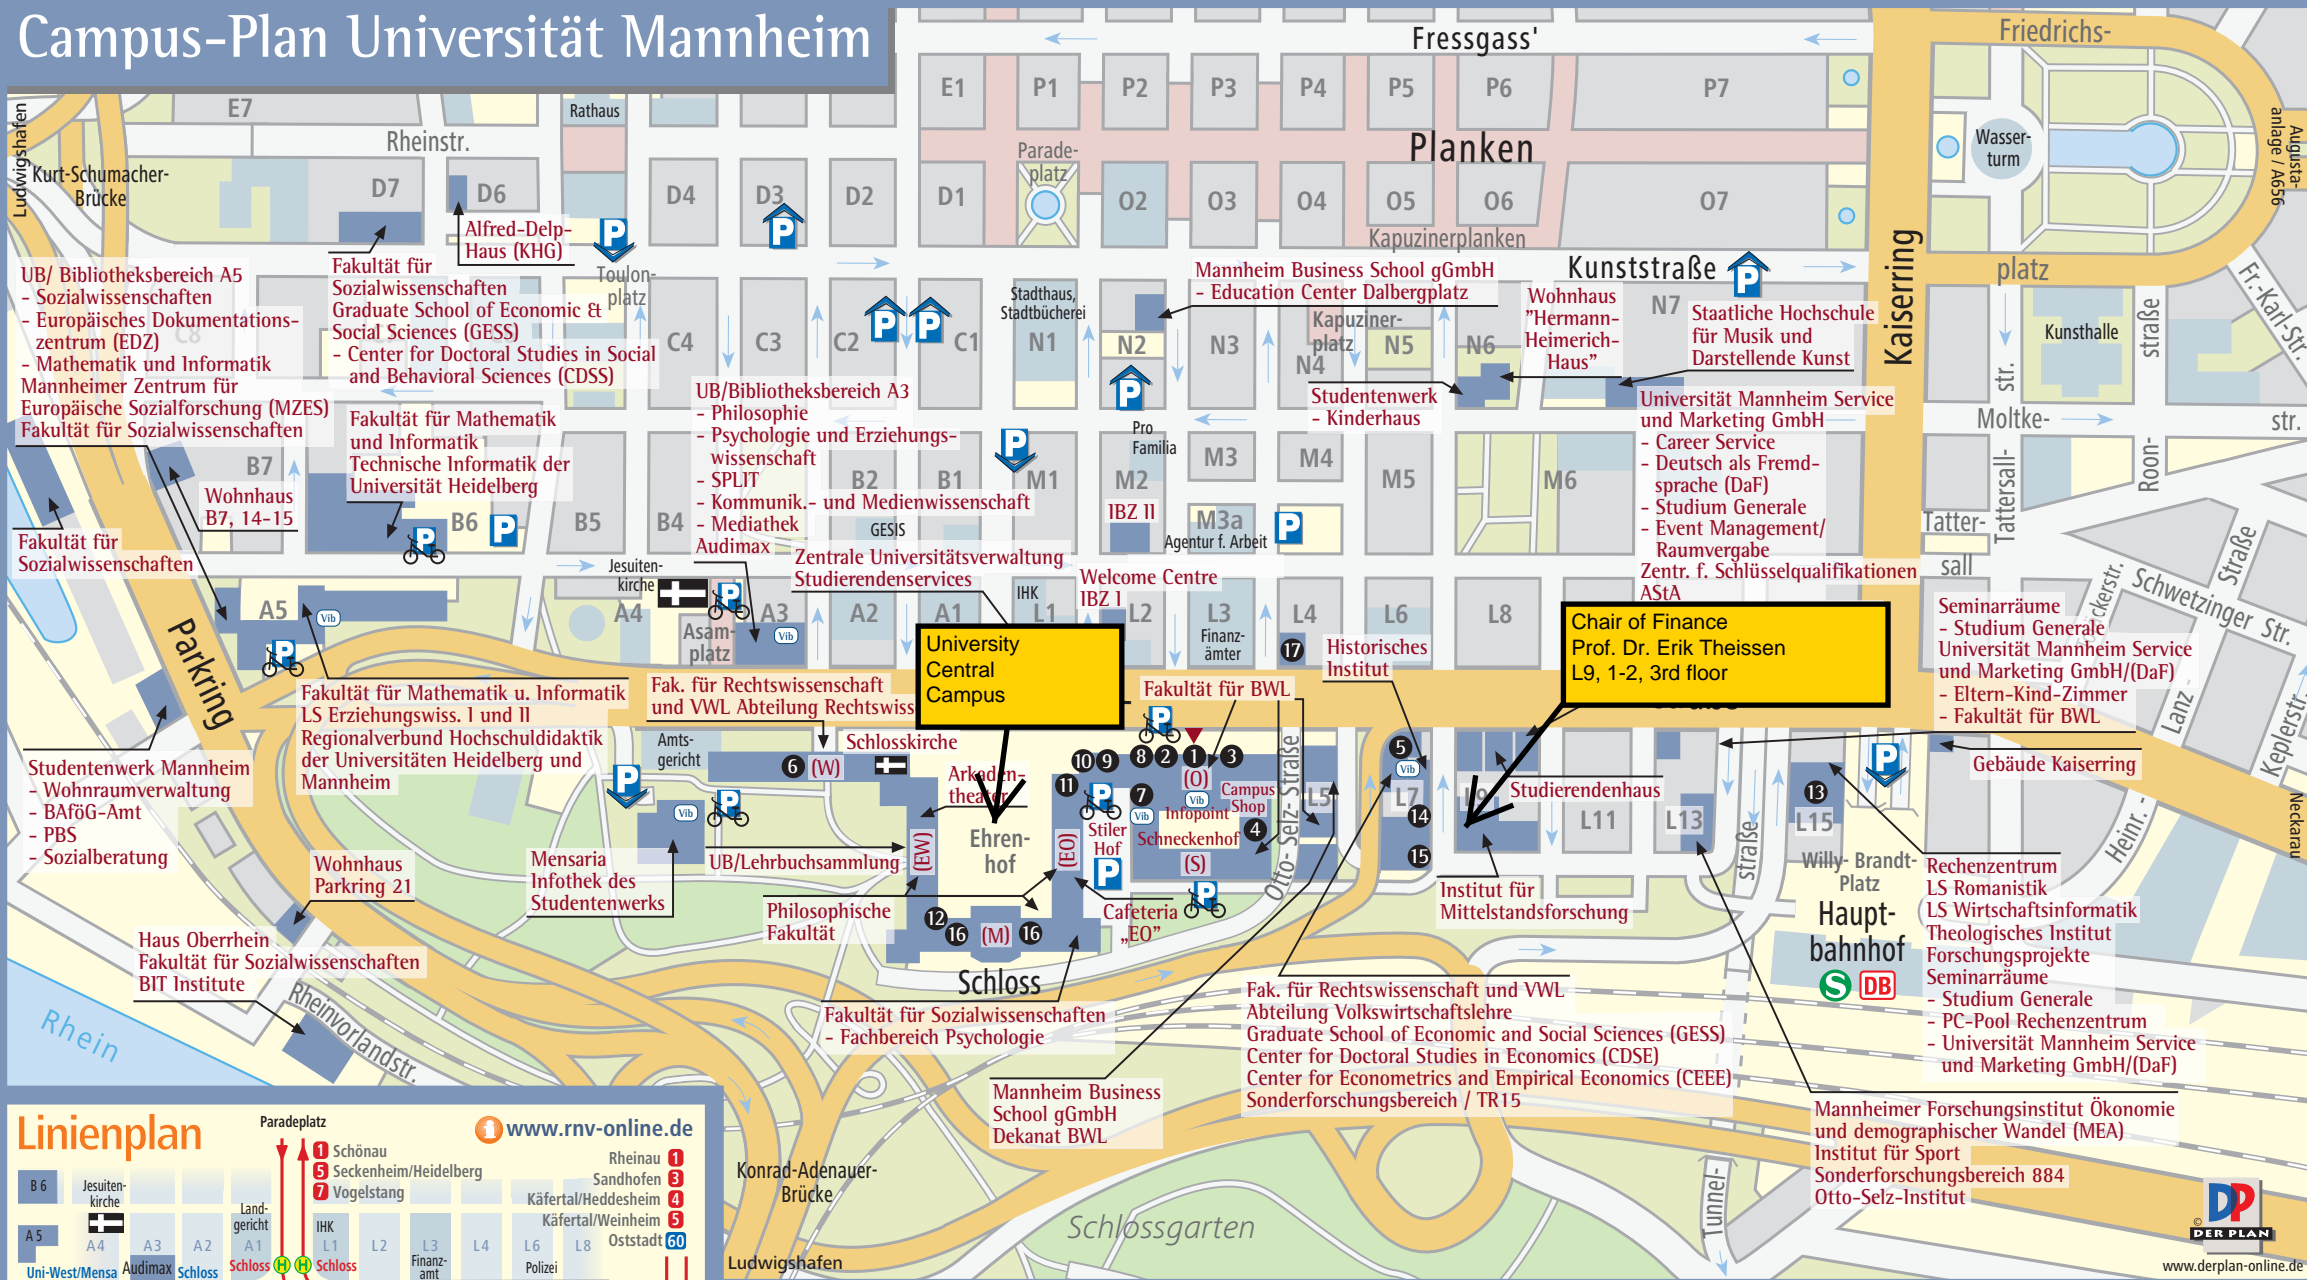

Campus-Plan Universität Mannheim

- Standorte der Vib-Terminals
- Fahrradparkplatz
- Parkplatz
- Parkhaus
- Tiefgarage
- 1** Haupteingang
- 2** Rektorat
- 3** Pressestelle
- 4** Hörsaal S 108 (zur Zeit Baustelle)
- 5** Multimedia-Sprachlabor 1, Raum 357
- 6** UB/Bibliotheksbereich BWL
- 7** UB/Bibliotheksbereich Schloss Ostflügel
 - Ausleihe
 - InfoCenter/ecUM-Ausgabe
 - Allgemeiner Lesesaal
- 8** Senatssaal
- 9** Aula (1. OG)
- 10** Katakomben
- 11** Multimedia-Sprachlabor 2, Raum EO 382
- 12** Institut für Medizinrecht
- 13** Büro der Gleichstellungsbeauftragten
- 14** Studentenwerk Verwaltung
- 15** Zentr. für Europ. Wirtschaftsforschung (ZEW)
- 16** UB/Bibliotheksbereich Schloss Ehrenhof-
 - Hasso-Plattner-Bibliothek
 - Rechtswissenschaft
 - Volkswirtschaftslehre
 - Geschichte
 - Wirtschaftsgeographie
- 17** Stabsstelle Studium und Lehre
 - Referat- Zentrum für Lehrerbildung
 - Fakultät für BWL
 - Stabsstelle Qualitätsmanagement

Stand: Juni 2010 HWS © Universität Mannheim Service und Marketing GmbH

www.derplan-online.de