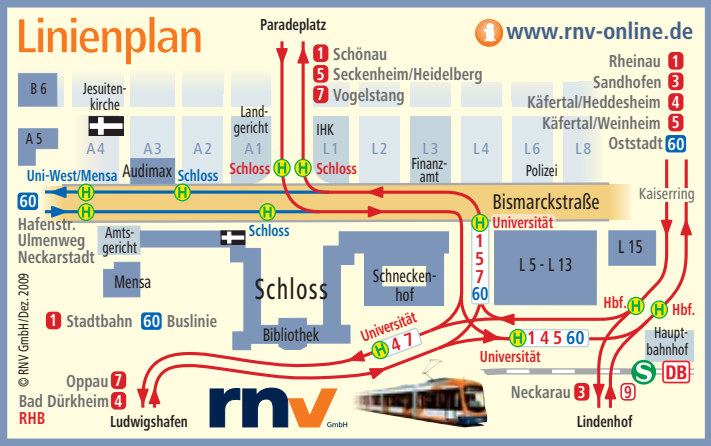

Campus-Plan Universität Mannheim

- Standorte der Vib-Terminals
- Fahrradparkplatz
- Parkplatz
- Parkhaus
- Tiefgarage
- 1** Haupteingang
- 2** Rektorat
- 3** Pressestelle
- 4** Hörsaal S 108 (zur Zeit Baustelle)
- 5** Multimedia-Sprachlabor 1, Raum 357
- 6** UB/Bibliotheksbereich BWL
- 7** UB/Bibliotheksbereich Schloss Ostflügel
 - Ausleihe
 - InfoCenter/ecUM-Ausgabe
 - Allgemeiner Lesesaal
- 8** Senatssaal
- 9** Aula (1. OG)
- 10** Katakomben
- 11** Multimedia-Sprachlabor 2, Raum EO 382
- 12** Institut für Medizinrecht
- 13** Büro der Gleichstellungsbeauftragten
- 14** Studentenwerk Verwaltung
- 15** Zentr. für Europ. Wirtschaftsforschung (ZEW)
- 16** UB/Bibliotheksbereich Schloss Ehrenhof-
 - Hasso-Plattner-Bibliothek
 - Rechtswissenschaft
 - Volkswirtschaftslehre
 - Geschichte
 - Wirtschaftsgeographie
- 17** Stabsstelle Studium und Lehre
 - Referat- Zentrum für Lehrerbildung
 - Fakultät für BWL
 - Stabsstelle Qualitätsmanagement

Stand: Juni 2010 HWS © Universität Mannheim Service und Marketing GmbH

www.derplan-online.de